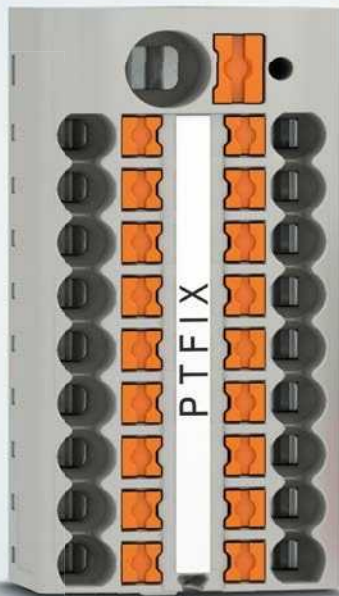

Intuitive und sichere Installation

Verteiler- und Einspeiseblöcke mit 6, 12 und 18 Anschlusspunkten sind für eine intuitive und sichere Installation in elf Farben erhältlich.

Individuell erweitern

Die Verteilerblöcke lassen sich anreihen und mit zweipoligen Steckbrücken aus dem CLIPLINE complete-System individuell erweitern, prüfen und beschriften.

Push-in Technology
Designed by PHOENIX CONTACT