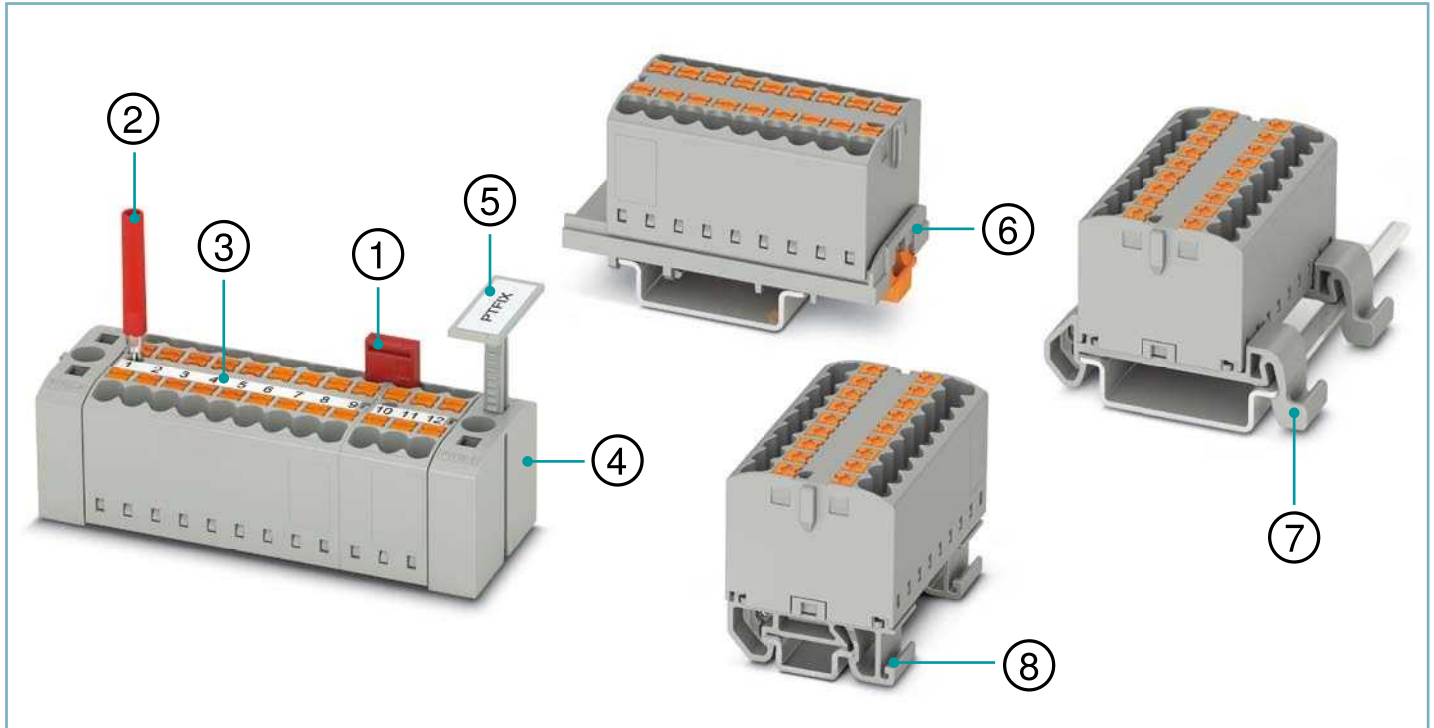

PTFIX-Zubehör

Reduzierbrückung mit Standard-Durchgangsklemmen					
Einspeisung					
Klemme	Querschnitt [mm ²]	Verteilerblock	Reduzierbrücke		
PT 6 3211813	6	PTFIX ...X2,5-NS35A ...	RB ST 6-(2,5/4) 3030860		
PT 10 3212120	10	PTFIX ...X2,5-NS35A ...	RB ST 10-(2,5/4) 3030873		
PT 16 N 3212138	16	PTFIX ...X2,5-NS35A ...	RB ST 16-(2,5/4) 3030886		
Beispiel einer 10 mm ² Einspeisung mit PT 10 und Reduzierbrücke RB ST 10-(2,5/4) auf PTFIX 18X2,5-NS35A GY		PTPOWER 35 3212064	35	PTFIX ...X2,5-NS35A ...	RB PTPOWER 35-ST(2,5/4) 3030900

①

②

③

Verteilerblock	Steckbrücken 2-polig	Prüfadapter	Prüfstecker bestehend aus:		Schraubendreher	Markierung
			Metallteil 2,3 mm Durchmesser	Isolierhülse, rot		
PTFIX ...X1,5 ...	FBS 2-4 3030116	MPS-MT 1-S4-B RD 1982800			SZF 0-0,4X2,5 1204504	TML (EX3,8)R 0801837
PTFIX ...X1,5-G ...						
PTFIX ...X1,5-NS15A ...						
PTFIX ...X2,5 ...	FBS 2-5 3030161				SZF 1-0,6X3,5 1204517	
PTFIX ...X2,5-G ...						
PTFIX ...X2,5-NS35 ...						
PTFIX ...X2,5-NS35A ...						
PTFIX ...X2,5-NS15A ...						
PTFIX 6/...X2,5 ...						
PTFIX 6/...X2,5-G ...						
PTFIX 6/...X2,5-NS35 ...						
PTFIX 6/...X2,5-NS35A ...						
PTFIX 6/...X2,5-NS15A ...						