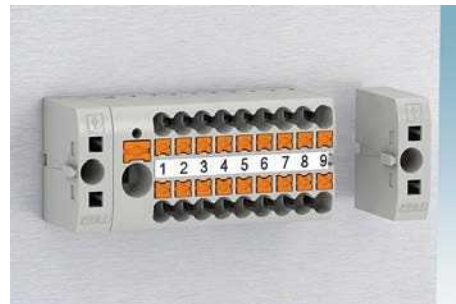

## Intuitive und sichere Installation

Verteiler- und Einspeiseblöcke mit 6, 12 und 18 Anschlusspunkten sind für eine intuitive und sichere Installation in elf Farben erhältlich.

## Individuell erweitern

Die Verteilerblöcke lassen sich anreihen und mit zweipoligen Steckbrücken aus dem CLIPLINE complete-System individuell erweitern, prüfen und beschriften.

Push-in Technology   
Designed by PHOENIX CONTACT