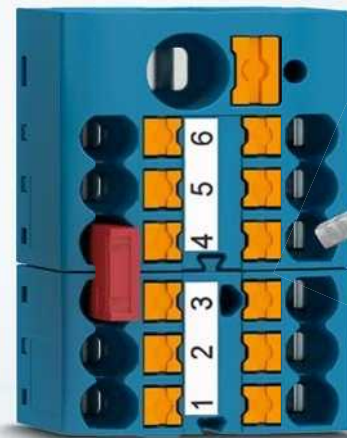

Intuitive und sichere Installation

Verteiler- und Einspeiseblöcke mit 6, 12 und 18 Anschlusspunkten sind für eine intuitive und sichere Installation in elf Farben erhältlich.

Individuell erweitern

Die Verteilerblöcke lassen sich anreihen und mit zweipoligen Steckbrücken aus dem CLIPLINE complete-System individuell erweitern, prüfen und beschriften.

Push-in Technology
Designed by PHOENIX CONTACT