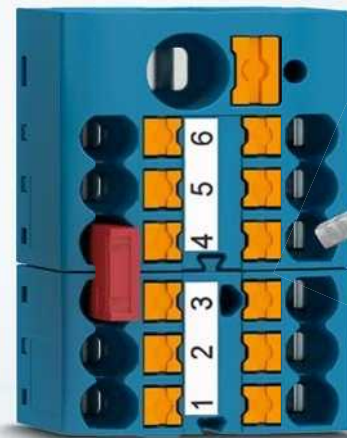

# Anschlussfertige Verteilerblöcke PTFIX mit Push-in Anschluss

Die Verteilerblöcke PTFIX erhalten Sie anschlussfertig in unterschiedlichen Polzahlen und Montagearten. Sie sind sofort einsetzbar und lassen sich beliebig erweitern. So sorgt PTFIX für eine flexible und wirtschaftliche Last- und Steuerstromverteilung.

## Platzsparende Tragschienenmontage

Eine hohe Verdrahtungsdichte und bis zu 50 % Platzersparnis ermöglichen Verteilerblockvarianten zur Quermontage auf der Tragschiene.

## Intuitive und sichere Installation

Verteiler- und Einspeiseblöcke mit 6, 12 und 18 Anschlusspunkten sind für eine intuitive und sichere Installation in elf Farben erhältlich.

## Individuell erweitern

Die Verteilerblöcke lassen sich anreihen und mit zweipoligen Steckbrücken aus dem CLIPLINE complete-System individuell erweitern, prüfen und beschriften.

Push-in Technology   
Designed by PHOENIX CONTACT