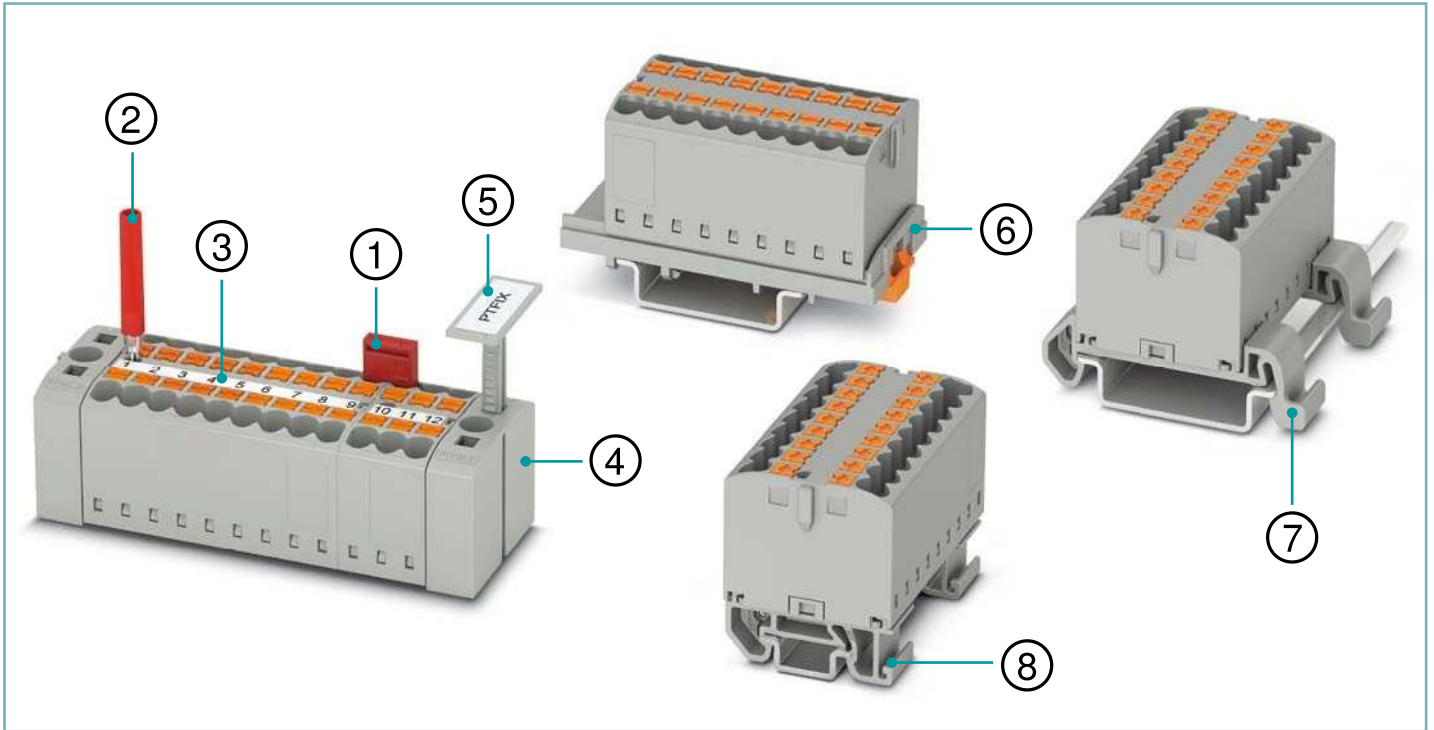

# PTFIX-Zubehör

Reduzierbrückung mit Standard-Durchgangsklemmen					
Einspeisung					
Klemme	Querschnitt [mm <sup>2</sup> ]	Verteilerblock	Reduzierbrücke		
PT 6 3211813	6	PTFIX ...X2,5-NS35A ...	RB ST 6-(2,5/4) 3030860		
PT 10 3212120	10	PTFIX ...X2,5-NS35A ...	RB ST 10-(2,5/4) 3030873		
PT 16 N 3212138	16	PTFIX ...X2,5-NS35A ...	RB ST 16-(2,5/4) 3030886		
Beispiel einer 10 mm <sup>2</sup> Einspeisung mit PT 10 und Reduzierbrücke RB ST 10-(2,5/4) auf PTFIX 18X2,5-NS35A GY		PTPOWER 35 3212064	35	PTFIX ...X2,5-NS35A ...	RB PTPOWER 35-ST(2,5/4) 3030900

①

②

③

Verteilerblock	Steckbrücken 2-polig	Prüfadapter	Prüfstecker bestehend aus:		Schraubendreher	Markierung
			Metallteil 2,3 mm Durchmesser	Isolierhülse, rot		
PTFIX ...X1,5 ...	FBS 2-4 3030116	MPS-MT 1-S4-B RD 1982800			SZF 0-0,4X2,5 1204504	TML (EX3,8)R 0801837
PTFIX ...X1,5-G ...						
PTFIX ...X1,5-NS15A ...						
PTFIX ...X2,5 ...	FBS 2-5 3030161				SZF 1-0,6X3,5 1204517	
PTFIX ...X2,5-G ...						
PTFIX ...X2,5-NS35 ...						
PTFIX ...X2,5-NS35A ...						
PTFIX ...X2,5-NS15A ...						
PTFIX 6/...X2,5 ...						
PTFIX 6/...X2,5-G ...						
PTFIX 6/...X2,5-NS35 ...						
PTFIX 6/...X2,5-NS35A ...						
PTFIX 6/...X2,5-NS15A ...						