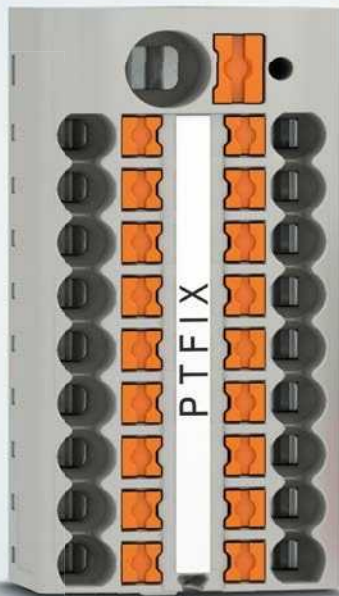

# Anschlussfertige Verteilerblöcke PTFIX mit Push-in Anschluss

Die Verteilerblöcke PTFIX erhalten Sie anschlussfertig in unterschiedlichen Polzahlen und Montagearten. Sie sind sofort einsetzbar und lassen sich beliebig erweitern. So sorgt PTFIX für eine flexible und wirtschaftliche Last- und Steuerstromverteilung.

## Platzsparende Tragschienenmontage

Eine hohe Verdrahtungsdichte und bis zu 50 % Platzersparnis ermöglichen Verteilerblockvarianten zur Quermontage auf der Tragschiene.

## Intuitive und sichere Installation

Verteiler- und Einspeiseblöcke mit 6, 12 und 18 Anschlusspunkten sind für eine intuitive und sichere Installation in elf Farben erhältlich.

## Individuell erweitern

Die Verteilerblöcke lassen sich anreihen und mit zweipoligen Steckbrücken aus dem CLIPLINE complete-System individuell erweitern, prüfen und beschriften.

Push-in Technology   
Designed by PHOENIX CONTACT