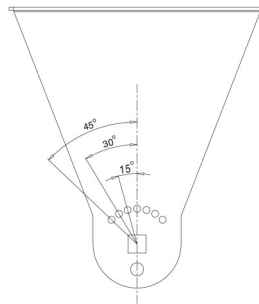

#### Montagehöhe

#### Produkteigenschaften

- Front aus Keramikglas SCHOTT NEXTREMA®, in weiß oder schwarz erhältlich.
- Halogen-Leuchte mit Reflektor aus poliertem Aluminium.
- Die 1,5-kW- und 2,2-kW-Geräte verfügen über einen integrierten Schalter und werden mit einer Fernbedienung mit 3-Stufen-Dimmer geliefert. Das 1,2-kW-Gerät wird mit einer Fernbedienung zum Ein-/Ausschalten geliefert.
- Wand- und Deckenhalterungen sind im Lieferumfang enthalten.
- Die 1,2-kW- und 1,5-kW-Modelle können in Decken eingelassen werden. Deckenrahmen sind als Zubehör erhältlich.
- Hohe Schutzklasse, IP65.
- Mit 1,8 Meter langem Kabel und Netzstecker für den Anschluss an eine geerdete Steckdose.
- Gehäuse aus pulverbeschichtetem Aluminium. Farbe Front: weiß oder schwarz. Farbe Gehäuse: hellgrau RAL9006.

## Abmessungen

	A [mm]	B [mm]	C [mm]
IHGx12	585	170	80
IHGx15	900	170	80
IHGx22	900	170	80

Für eine gleichmäßige Wärmeleistung sollten die Strahler aus mindestens zwei Richtungen heizen.