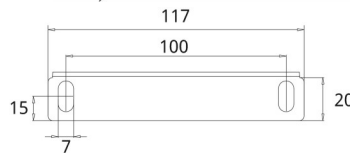

Infraglas - Details

Abmessungen

	A [mm]	B [mm]	C [mm]
IHGx12	585	170	80
IHGx15	900	170	80
IHGx22	900	170	80

Für eine gleichmäßige Wärmeleistung sollten die Strahler aus mindestens zwei Richtungen heizen.

Position

Die Infrarot-Strahler werden um die zu beheizende Fläche herum montiert (siehe Abbildung 1). Die Geräte werden normalerweise etwa 2 bis 3 Meter über dem Boden positioniert. Grundsätzlich erhöhen 600–800 W/m² die Temperatur um etwa 10 °C bei Infrarot-Strahlern. Die Ausgangsleistung kann reduziert werden, wenn die zu beheizende Fläche eingefasst ist. Wenn die Fläche lediglich überdacht ist, sollte für mindestens 800 W/m² gesorgt werden. 600 W/m² sind ausreichend, wenn die Fläche von drei Wänden umgeben ist. Für vollständig eingefasste Flächen muss der Heizbedarf berechnet werden. Durch die Wärmeverteilung aus zwei Richtungen erzielt man einen optimalen Komfort.

Montage

Infraglas kann mit den mitgelieferten Halterungen horizontal an Wänden oder Decken installiert werden. Die 1,2 kW und 1,5 kW Modelle können in Decken eingelassen werden. Deckenrahmen sind als Zubehör erhältlich.

Installation

Infraglas ist mit einem 1,8 Meter langem Kabel und Netzstecker für den Anschluss an eine geerdete Steckdose ausgestattet.

Regelung

Infraglas wird mit einer Fernbedienung zum Ein-/ Ausschalten mit 3-Stufen-Dimmer und Timer (1, 2 oder 3 Stunden) geliefert. Das 1,2 kW-Modell hat nur eine Ein-/Aus-Funktion und einen 1-Stunden-Timer). Die Infraglas 1,5-kW- und 2,2-kW-Modelle haben einen Schalter an der Seite des Geräts.

Montagehalterungen sind im Lieferumfang enthalten.

**Infraglas mit io-homecontrol®
Steuerung, Sound- und Lichtmodule
auf Anfrage**