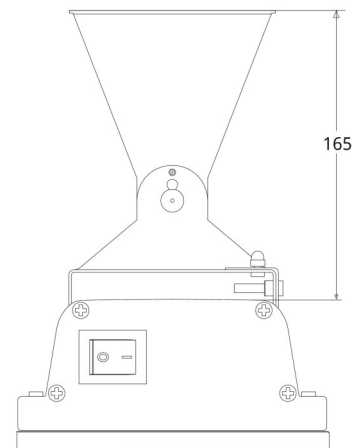

#### Produkteigenschaften

- Front aus Keramikglas SCHOTT NEXTREMA®, in weiß oder schwarz erhältlich.
- Halogen-Leuchte mit Reflektor aus poliertem Aluminium.
- Die 1,5-kW- und 2,2-kW-Geräte verfügen über einen integrierten Schalter und werden mit einer Fernbedienung mit 3-Stufen-Dimmer geliefert. Das 1,2-kW-Gerät wird mit einer Fernbedienung zum Ein-/Ausschalten geliefert.
- Wand- und Deckenhalterungen sind im Lieferumfang enthalten.
- Die 1,2-kW- und 1,5-kW-Modelle können in Decken eingelassen werden. Deckenrahmen sind als Zubehör erhältlich.
- Hohe Schutzklasse, IP65.
- Mit 1,8 Meter langem Kabel und Netzstecker für den Anschluss an eine geerdete Steckdose.
- Gehäuse aus pulverbeschichtetem Aluminium. Farbe Front: weiß oder schwarz. Farbe Gehäuse: hellgrau RAL9006.

## Abmessungen

	A [mm]	B [mm]	C [mm]
IHGx12	585	170	80
IHGx15	900	170	80
IHGx22	900	170	80

Für eine gleichmäßige Wärmeleistung sollten die Strahler aus mindestens zwei Richtungen heizen.