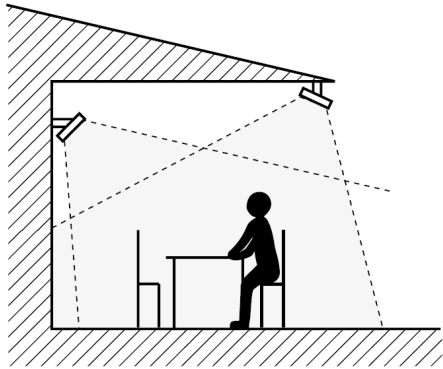

Infraglas - Details

Abmessungen

	A [mm]	B [mm]	C [mm]
IHGx12	585	170	80
IHGx15	900	170	80
IHGx22	900	170	80

Für eine gleichmäßige Wärmeleistung sollten die Strahler aus mindestens zwei Richtungen heizen.

Position

Die Infrarot-Strahler werden um die zu beheizende Fläche herum montiert (siehe Abbildung 1). Die Geräte werden normalerweise etwa 2 bis 3 Meter über dem Boden positioniert. Grundsätzlich erhöhen 600–800 W/m² die Temperatur um etwa 10 °C bei Infrarot-Strahlern. Die Ausgangsleistung kann reduziert werden, wenn die zu beheizende Fläche eingefasst ist. Wenn die Fläche lediglich überdacht ist, sollte für mindestens 800 W/m² gesorgt werden. 600 W/m² sind ausreichend, wenn die Fläche von drei Wänden umgeben ist. Für vollständig eingefasste Flächen muss der Heizbedarf berechnet werden. Durch die Wärmeverteilung aus zwei Richtungen erzielt man einen optimalen Komfort.

Montage

Infraglas kann mit den mitgelieferten Halterungen horizontal an Wänden oder Decken installiert werden. Die 1,2 kW und 1,5 kW Modelle können in Decken eingelassen werden. Deckenrahmen sind als Zubehör erhältlich.

Installation

Infraglas ist mit einem 1,8 Meter langem Kabel und Netzstecker für den Anschluss an eine geerdete Steckdose ausgestattet.

Regelung

Infraglas wird mit einer Fernbedienung zum Ein-/ Ausschalten mit 3-Stufen-Dimmer und Timer (1, 2 oder 3 Stunden) geliefert. Das 1,2 kW-Modell hat nur eine Ein-/Aus-Funktion und einen 1-Stunden-Timer). Die Infraglas 1,5-kW- und 2,2-kW-Modelle haben einen Schalter an der Seite des Geräts.

Montagehalterungen sind im Lieferumfang enthalten.

**Infraglas mit io-homecontrol®
Steuerung, Sound- und Lichtmodule
auf Anfrage**