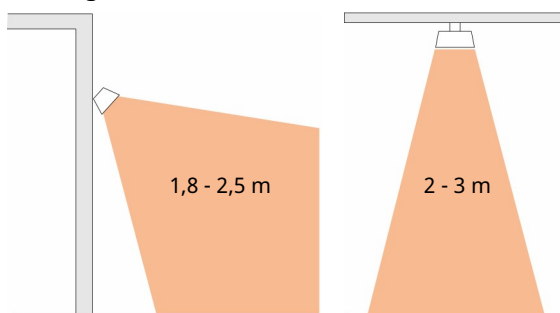

Montagehöhe